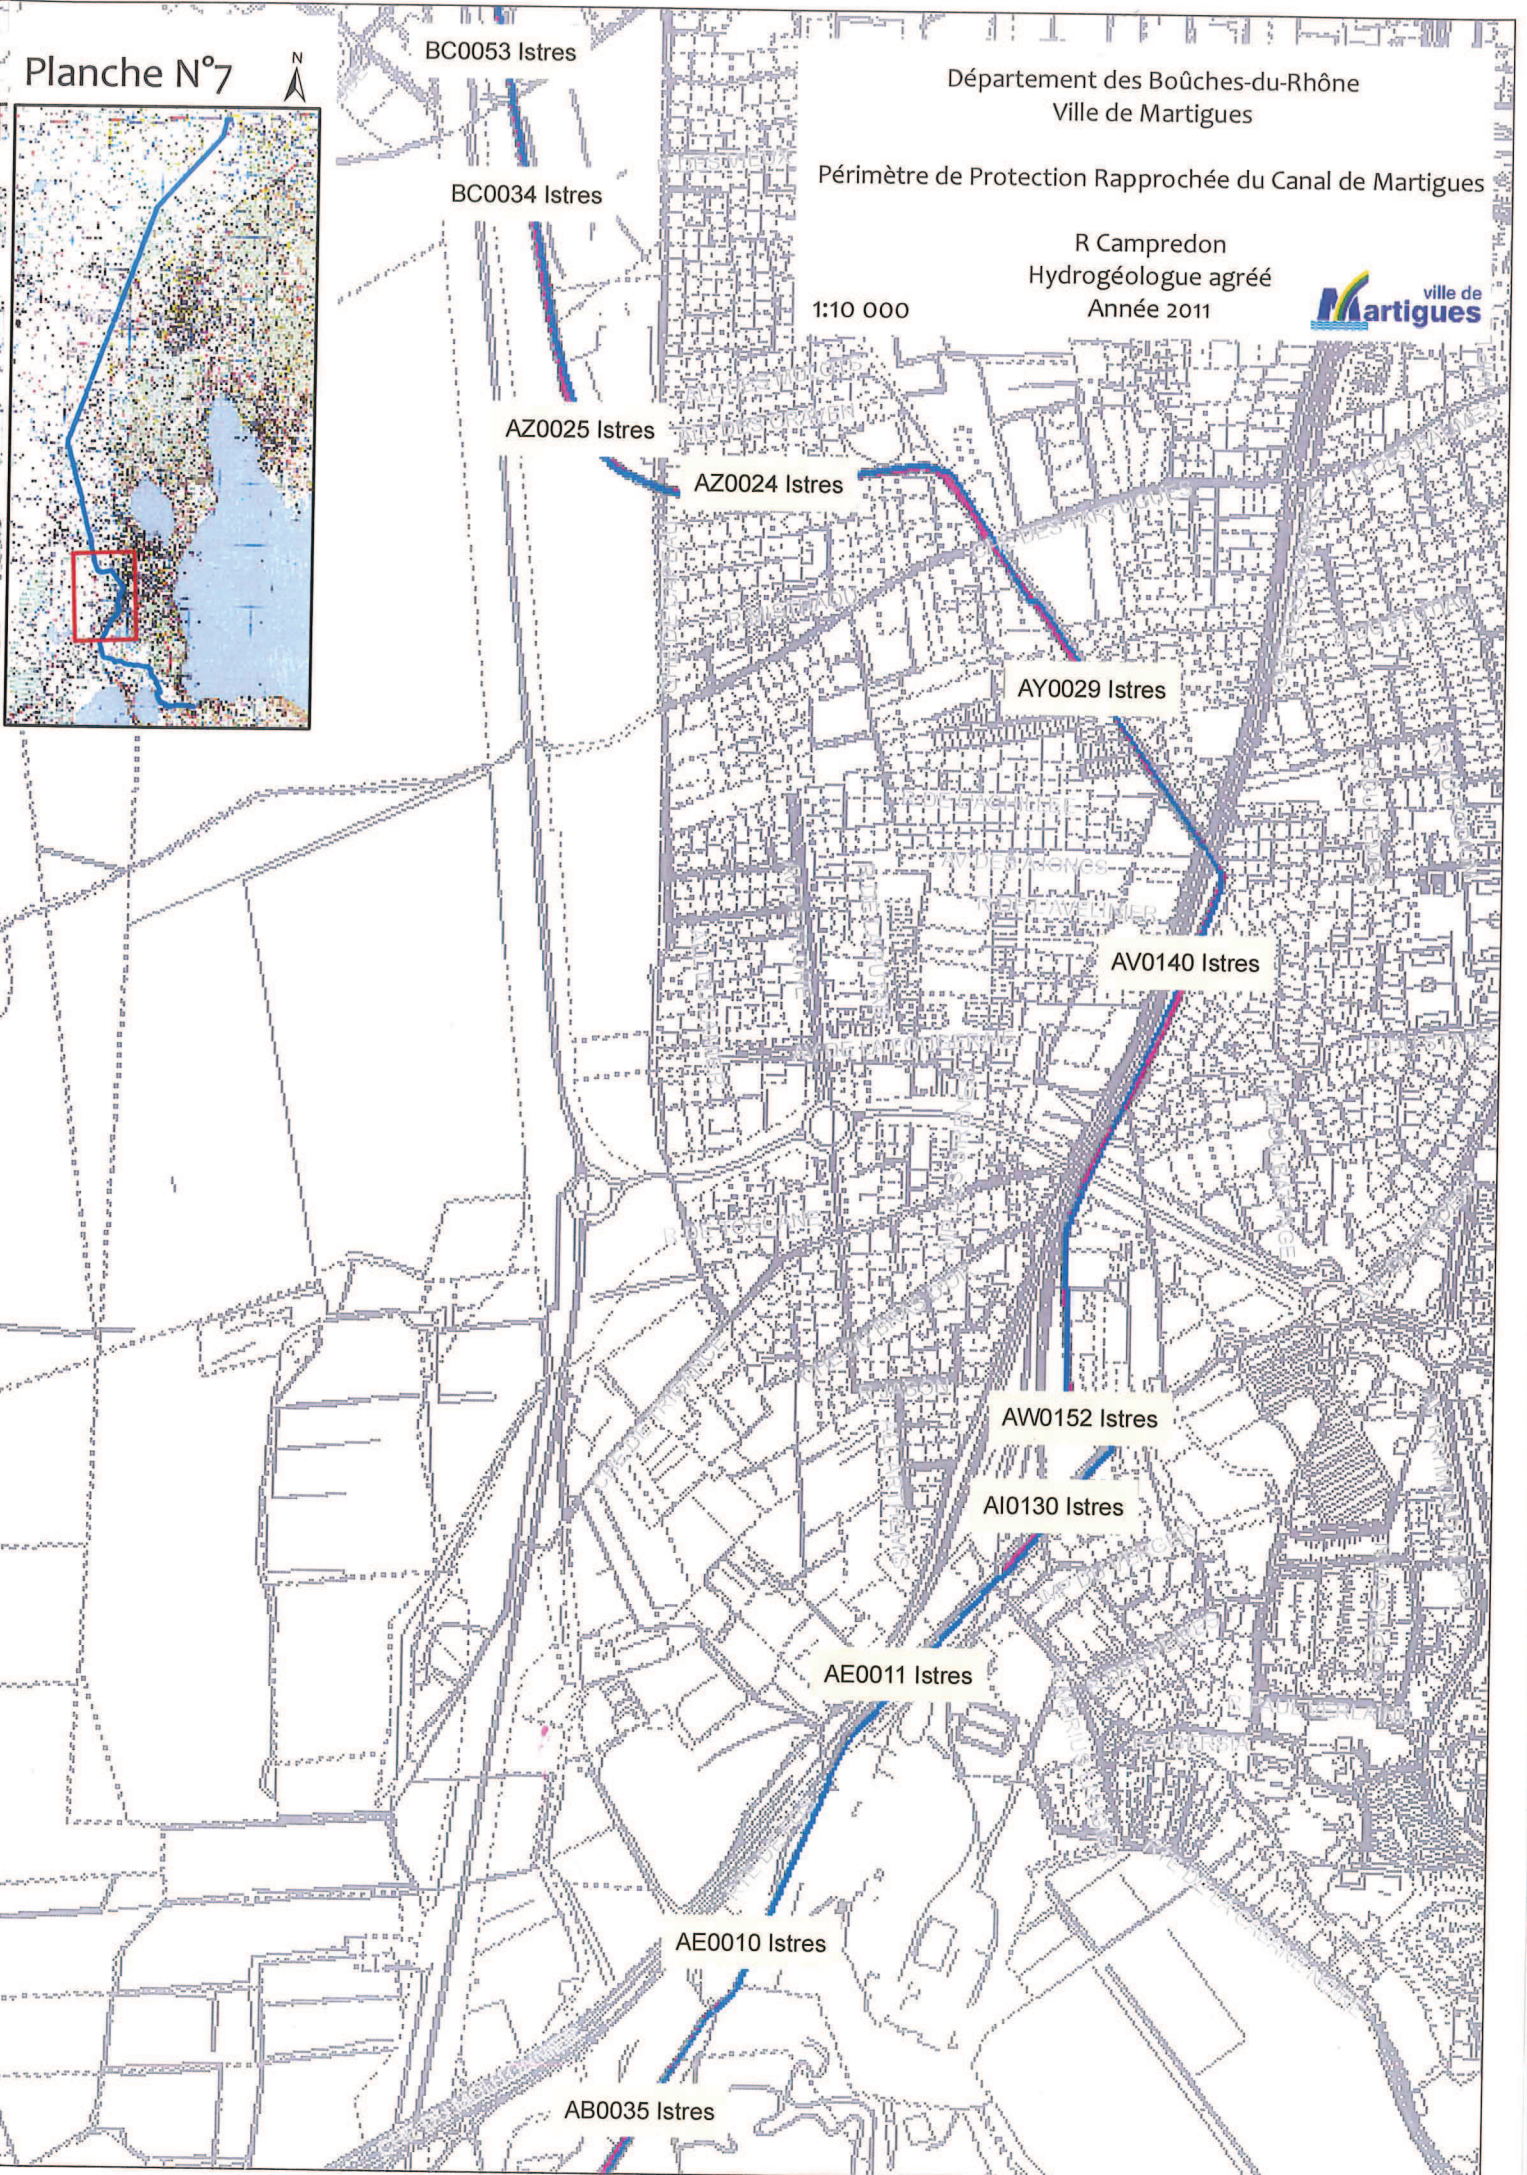

BC0053 Istres

Département des Bouches-du-Rhône
Ville de Martigues

BC0034 Istres

Périmètre de Protection Rapprochée du Canal de Martigues

R Campredon
Hydrogéologue agréé
Année 2011

1:10 000

AZ0025 Istres

AZ0024 Istres

AY0029 Istres

AV0140 Istres

AW0152 Istres

AI0130 Istres

AE0011 Istres

AE0010 Istres

AB0035 Istres